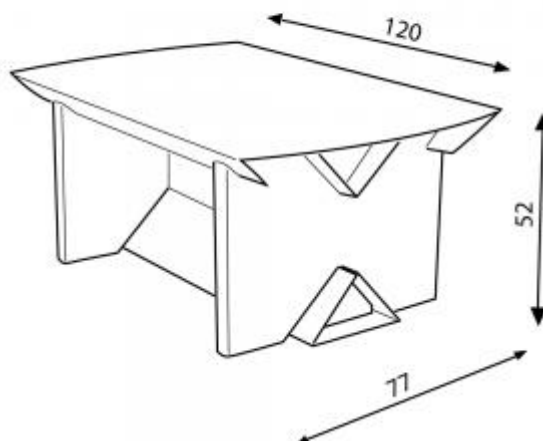

## Table basse IXI

Référence : 110

Table basse

**Cette table basse se marie avec les fauteuils Curve; elle devient autant un élément de décoration qu'un objet indispensable pour recevoir des amis...**

Poids : 5.5 kg  
Hauteur : 52 cm  
Largeur : 77 cm  
Profondeur : 120 cm  
Photo non contractuelle