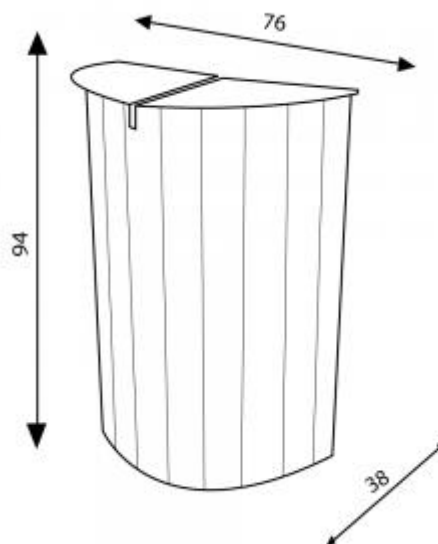

## Banque CURVE

Banque et comptoir

Référence : 111

Disponible en : recto blanc/verso kraft ou tout kraft.

Poids : 6 kg  
Hauteur : 94 cm  
Largeur : 76 cm  
Profondeur : 38 cm  
Photo non contractuelle