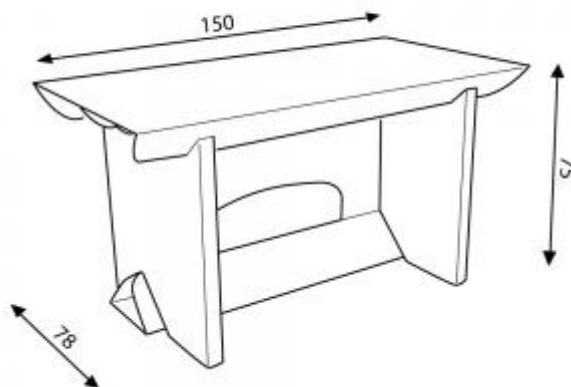

Bureau Ixi

Bureau

Référence : 112

C'est une évolution de la table Ixi déclinée en bureau. Le raidisseur est décalé pour mieux accueillir les jambes.

La surface du plateau peut être intégralement imprimée (consulter les packs).

Poids : 8 kg
Hauteur : 75 cm
Largeur : 150 cm
Profondeur : 78 cm
Photo non contractuelle