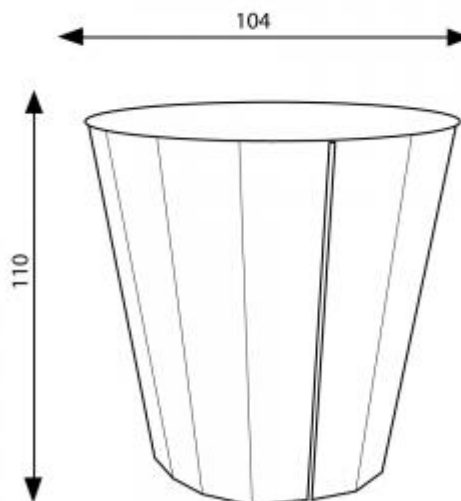

## Mange debout Curve

Table haute

Référence : 124

Construit suivant une technique innovante de rainage successifs, nous obtenons une variété de formes et une identité qui s'intègrent parfaitement à la gamme Curve : surprenante, élégante et originale.

Disponible en : recto blanc/verso kraft ou tout kraft.

Poids : 4 kg  
Hauteur : 110 cm  
Largeur : 104 cm  
Photo non contractuelle