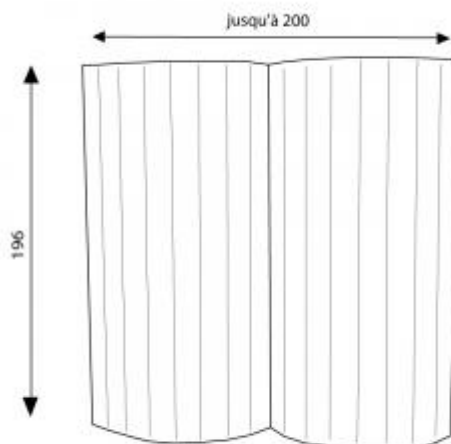

## Paravent 2 panneaux

Référence : 1410

Paravent / cloison

Paravent en carton double cannelures composé de 2 panneaux de 1m de large et d'une hauteur de 196 cm. Les verrous intérieurs garantissent une très bonne stabilité. Les surfaces sont entièrement imprimables et il est possible d'ajouter des modules supplémentaires à l'unité, voir vignette ci-dessus (avec 3 modules)

Poids : 9 kg  
 Hauteur : 1,8 à 2m  
 Largeur : 1m par module  
 Profondeur : 10 cm  
 Photo non contractuelle