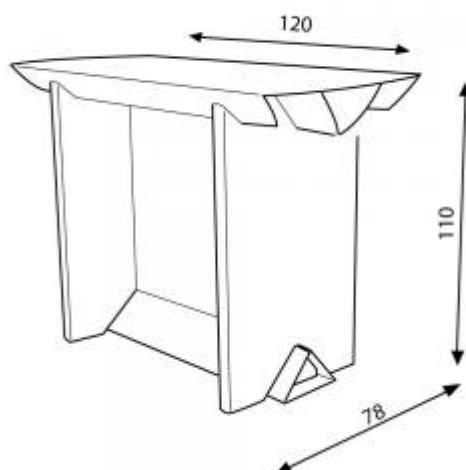

## Table haute Ixi 120x78x110

Référence : 219

Table haute

La table IXI, avec ses 2 mètres de long, accueille jusqu'à 6 personnes. Elle pèse seulement 10 Kg et est déclinée en plusieurs longueurs (120, 150 et 200 cm), et plusieurs hauteurs (52,75 et 110 cm).

Poids : 8 kg  
Hauteur : 110 cm  
Largeur : 120 cm  
Profondeur : 78 cm  
Photo non contractuelle

Son système d'assemblage lui confère un encombrement réduit pour le transport (100x110cm).

Comme pour la chaise IXI, le mobilier atteint une résistance en compression de près de 480Kg.