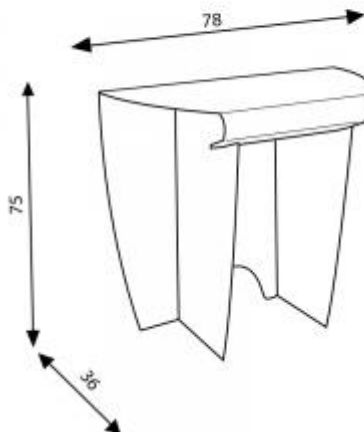

Console ALTO 78

Console et commode

Référence : 314

Construite autour du principe croisillon, ce modèle de console est d'un montage extrêmement simple et rapide, décliné en différentes dimensions et hauteurs. Libre cours à votre imagination pour lui adjoindre une fonction précise.

Poids : 2.5 kg
Hauteur : 75 cm
Largeur : 78 cm
Profondeur : 36 cm
Photo non contractuelle