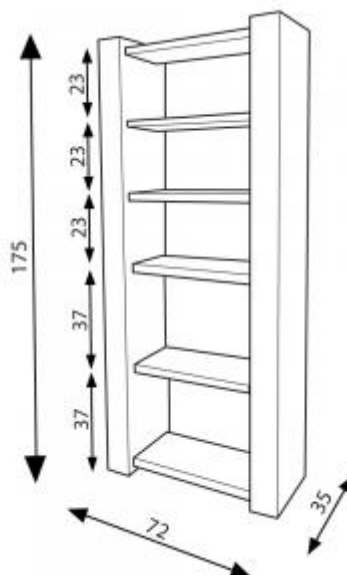

## Etagère Haute cozus

Référence : 404

Etagère

Une gamme d'étagères versatiles et à la résistance exceptionnelle (pour supporter plus de 30kg par plateau).  
Nous proposons un carton triple épaisseur qui garantit une pérennité à nos meubles.

Les étagères hautes peuvent se combiner par l'emploi d'un montant intermédiaire. La répartition de ses plateaux de rangements permet de positionner deux rangées de classeurs (ou bandes dessinées) à la verticale. Pas de sens dessus dessous imposé, la résistance est dans tous les cas assurée.

Poids : 14.5 kg  
Hauteur : 175 cm  
Largeur : 72 cm  
Profondeur : 35 cm  
Hauteur entre les étagères : 3 étages de 25 cm  
2 étages de 37 cm de hauteur  
Photo non contractuelle