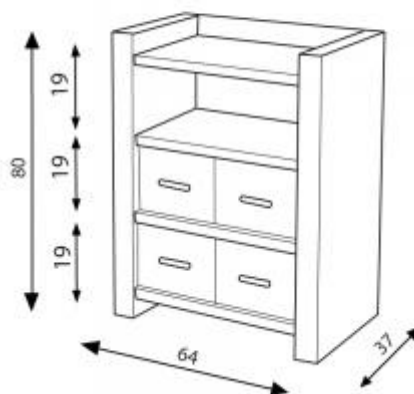

Etagère demi hauteur cozus

Référence : 406

Etagère

Une gamme d'étagères versatiles et à la résistance exceptionnelle.
 Nous proposons un carton triple épaisseur qui garantit une pérennité à nos meubles.
 La répartition de ses plateaux de rangements permet de positionner livres, dvds, etc.
 Pas de sens dessus dessous imposé, la résistance est dans tous les cas assurée.

Poids : 5.5 kg
 Hauteur : 80 cm
 Largeur : 64 cm
 Profondeur : 37 cm
 Photo non contractuelle