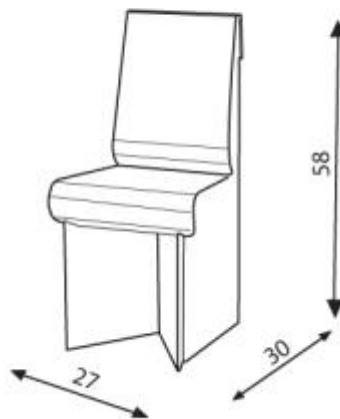

## Chaise enfant IXI

Référence : 410

Objets decoration

La chaise IXI est notre première réalisation, elle est la concrétisation des grands principes que nous nous sommes imposés au sein d'Orika! : minimiser l'emploi de matière, assemblages spécifiques et esthétique travaillée.

Seulement composée de trois pièces, cette chaise remplit sa fonction principale avec aisance.

Ce produit a fait l'objet de tests de résistance en laboratoire spécialisé, pour atteindre en compression un résultat de 472 kg de pression avant amorce de rupture.

Poids : 1 kg  
Hauteur : 58 cm  
Largeur : 27 cm  
Profondeur : 30 cm  
Photo non contractuelle