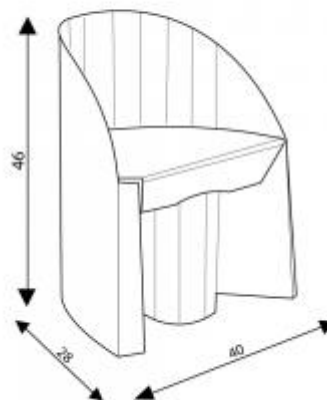

Fauteuil enfant curve

Référence : 412

Fauteuil

Poids : 2 kg
Hauteur : 46 cm
Largeur : 40 cm
Profondeur : 28 cm
Hauteur du dossier : 20 cm
Hauteur de l'assise : 26,5 cm
Photo non contractuelle