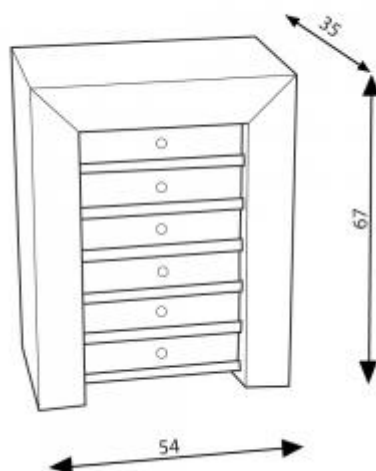

Commode 6 tiroirs

Référence : 422

Console et commode

Les commodes et rangements Cozus sont constitués d'une structure large et massive, elle apporte une résistance et une bonne tenue dans le temps. Les ondulations du carton sont invisibles, lui donnant son identité luxe et cossu, offrant des surfaces idéales à peindre.

Poids : 6.5 kg
Hauteur : 67 cm
Largeur : 54 cm
Profondeur : 35 cm
Photo non contractuelle