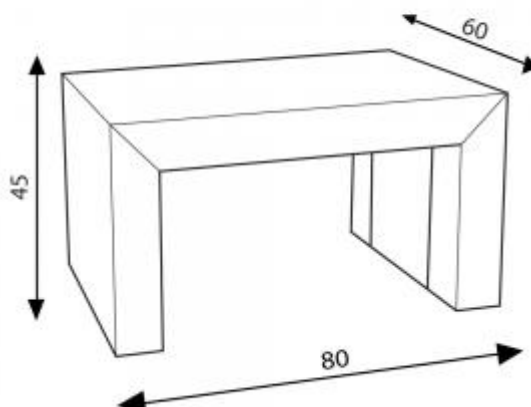

Table basse cozus

Référence : 423

Table basse

La table Cozus offre des surfaces idéales à personnaliser et, comme la table basse Curve, il est également très facile d'appliquer une toile cirée qui s'intègre dans les plis, augmentant ainsi la durée de vie de l'objet...

Poids : 5.5 kg
Hauteur : 45 cm
Largeur : 80 cm
Profondeur : 60 cm
Photo non contractuelle