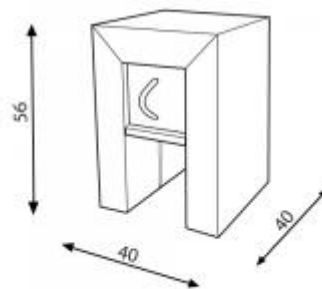

Chevet Seul

Console et commode

Référence : 429

Table de chevet écologique en carton pour l'aménagement de chambre.

Poids : 4 kg
Hauteur : 56 cm
Largeur : 40 cm
Profondeur : 40 cm
Photo non contractuelle