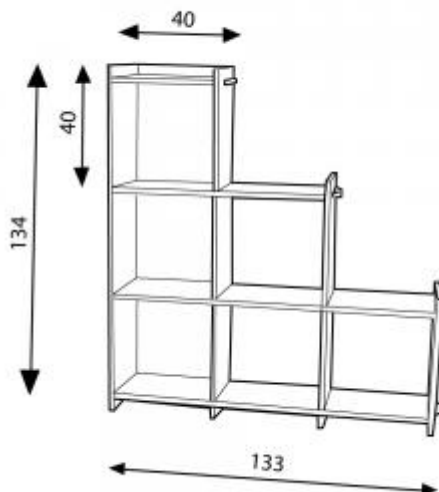

Etagère escalier

Etagère

Référence : 431

Dimension d'un box de cette étagère

Longueur 40cm

Largeur 40 cm

Profondeur 30 cm

Poids : 7 kg
Hauteur : 134 cm
Largeur : 133 cm
Photo non contractuelle