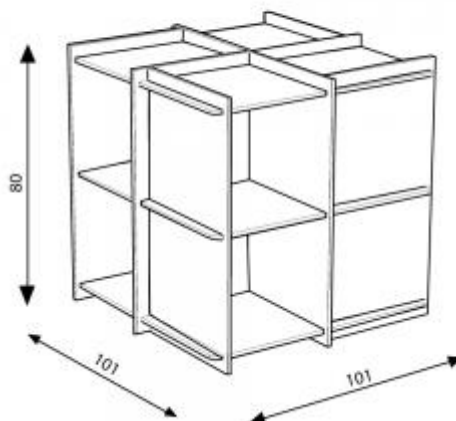

L'étagère Alto Ilot Central

Référence : 440

Etagère

Une étagère à base carrée large et résistante composée de plateaux en carton triple cannelure et de montants en deux épaisseurs de carton double cannelure. Elle offre aussi de belles surfaces d'impression

Poids : 14 kg
Hauteur : 80 cm
Largeur : 101 cm
Photo non contractuelle