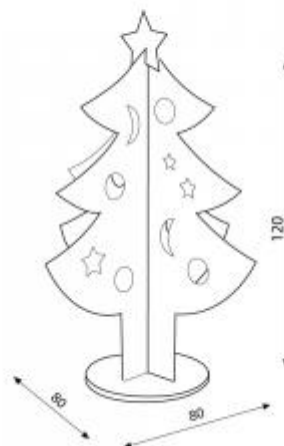

Sapin de Noël petit format

Référence : 450

Sapin de Noël

Sapin à laisser naturel ou à décorer selon vos goûts, peintures, stickers...
Attention ne pas utiliser de guirlandes électriques ni de bougies car le carton est inflammable....

Poids : 3 kg
Hauteur : 120 cm
Largeur : 80 cm
Photo non contractuelle