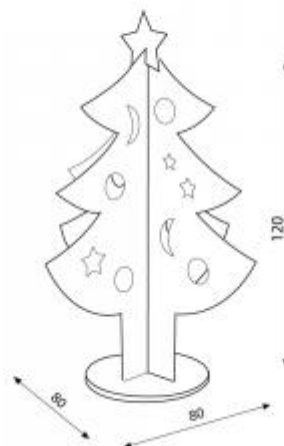

Sapin de Noël petit format blanc

Référence : 458

Sapin de Noël

Attention ne pas utiliser de guirlandes électriques ni de bougies car le carton est inflammable....

Poids : 3 kg
Hauteur : 120 cm
Largeur : 80 cm
Photo non contractuelle