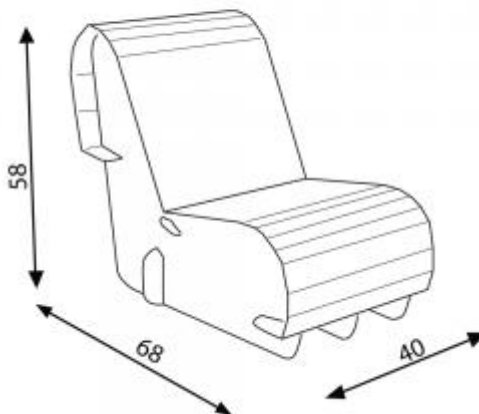

Fauteuil Joséphine Enfant

Référence : 5003

Fauteuil

Poids : 2.5 kg
Hauteur : 58 cm
Largeur : 40 cm
Profondeur : 68 cm
Hauteur de l'assise : 27 cm
Photo non contractuelle