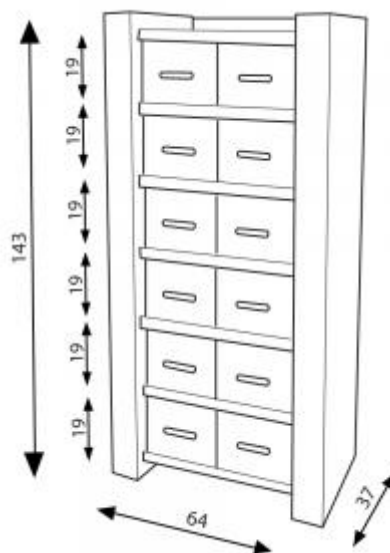

Etagère cozus à tiroirs

Référence : 520

Etagère

Sur la base des étagères Cozus en triple cannelure, ce mobilier à 12 tiroirs permet de classer comme vous le souhaitez.

Poids : 14,5 kg
Hauteur : 143 cm
Largeur : 64 cm
Profondeur : 37 cm
Hauteur entre les étagères : 19 cm
Largeur tiroir : 24 cm
Profondeur tiroir : 32 cm
Hauteur tiroir : 19 cm
Photo non contractuelle